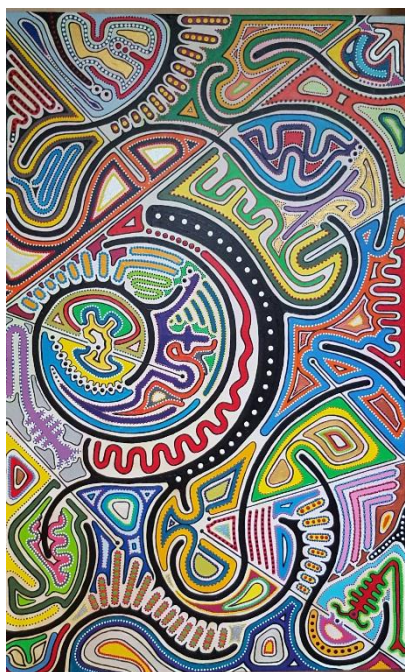

ESPACE MICHEL-DELPECH : PEINTURES DE LUDOVIC IVENS À DÉCOUVRIR

Claude Denis, Vice-président du Conseil départemental, a eu le plaisir de participer au vernissage de l'exposition du peintre Ludovic Ivens. Ses œuvres sont à découvrir dans l'espace Michel-Delpech à l'Hôtel du Département jusqu'au 16 août.

L'artiste Ludovic Ivens n'a pas eu de formation artistique mais il pratique une certaine forme d'art, l'architecture, depuis une trentaine d'années. C'est il y a à peine 5 ans qu'il a découvert le plaisir de peindre.

Ses réalisations, à l'acrylique, sont abstraites, de style tribal ou géométrique, toujours en couleurs. Ludovic Ivens décrit son travail comme spontané et intellectualisé.

Ses premières expositions d'une quarantaine de toiles ont eu lieu à Vendôme.